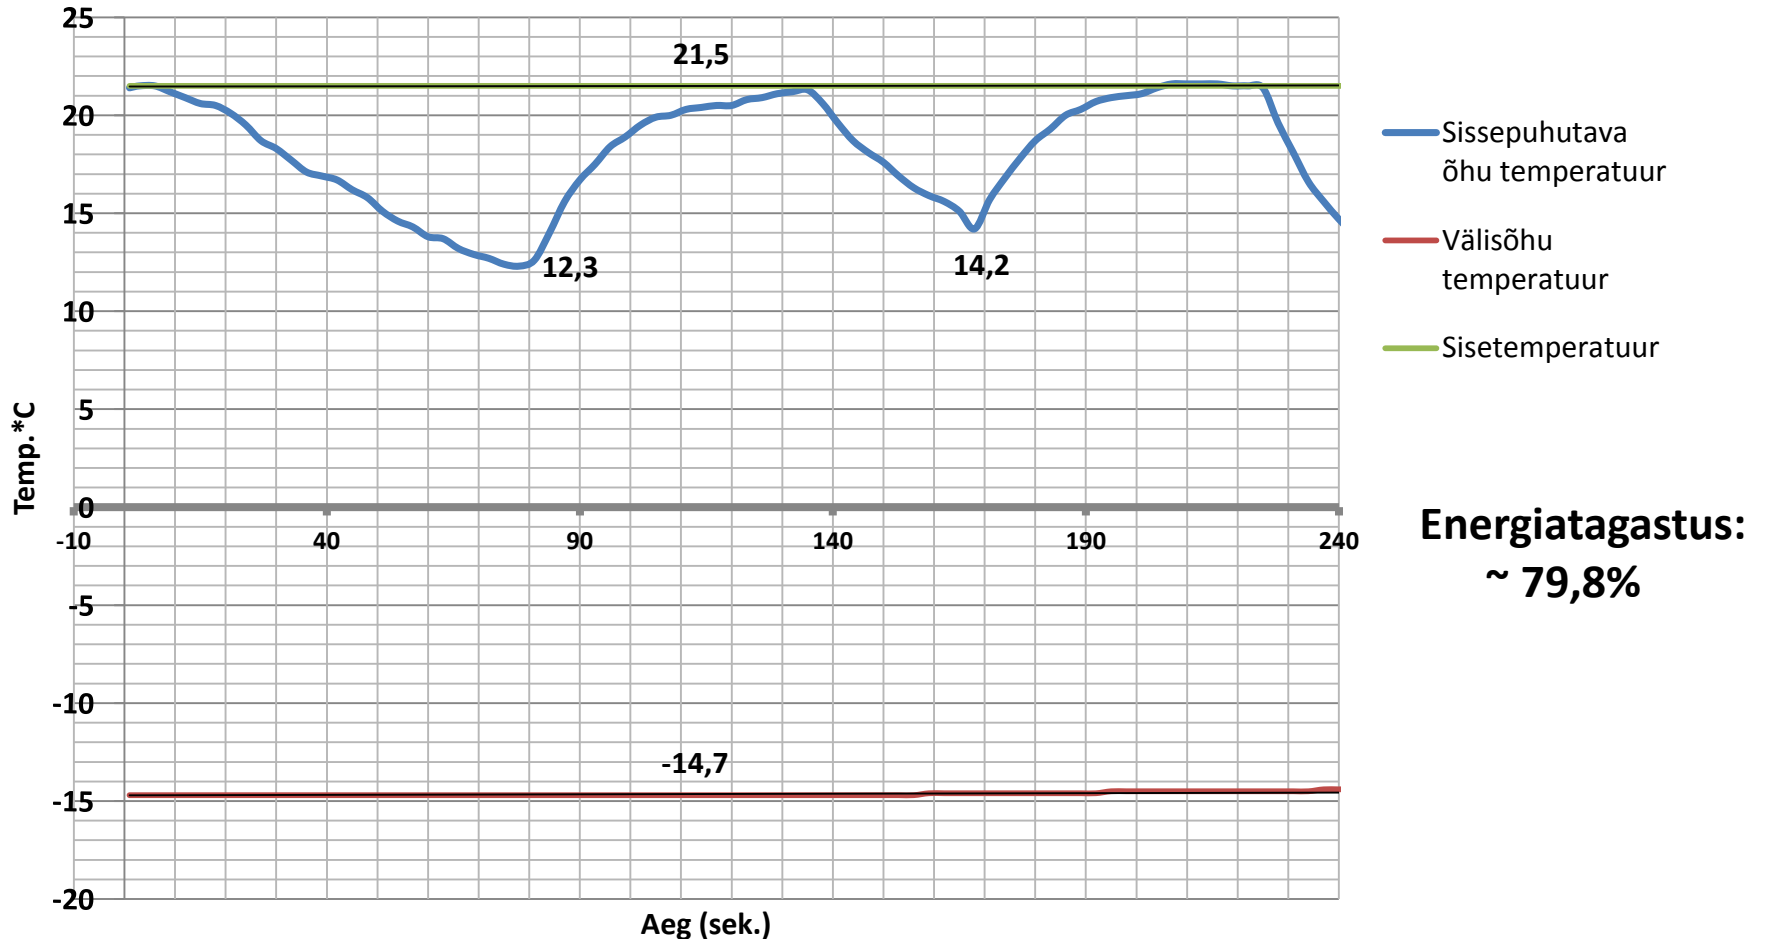

Reaalne energiatagastus

inVENTer ventilatsiooni pakasega