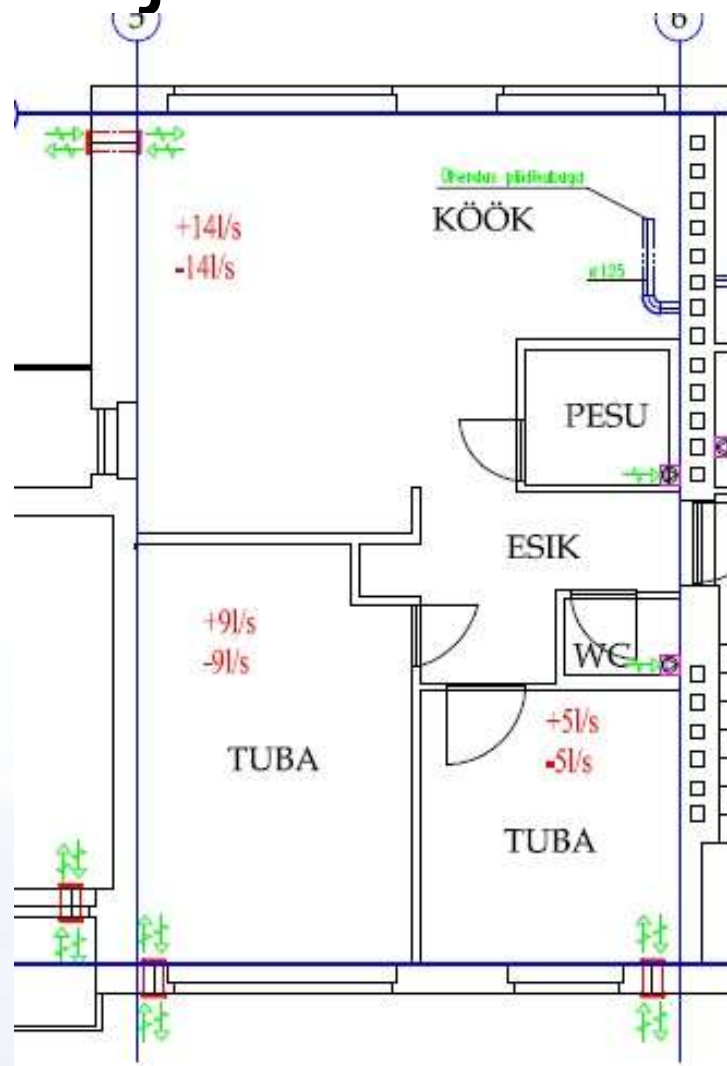

Projekteerimine