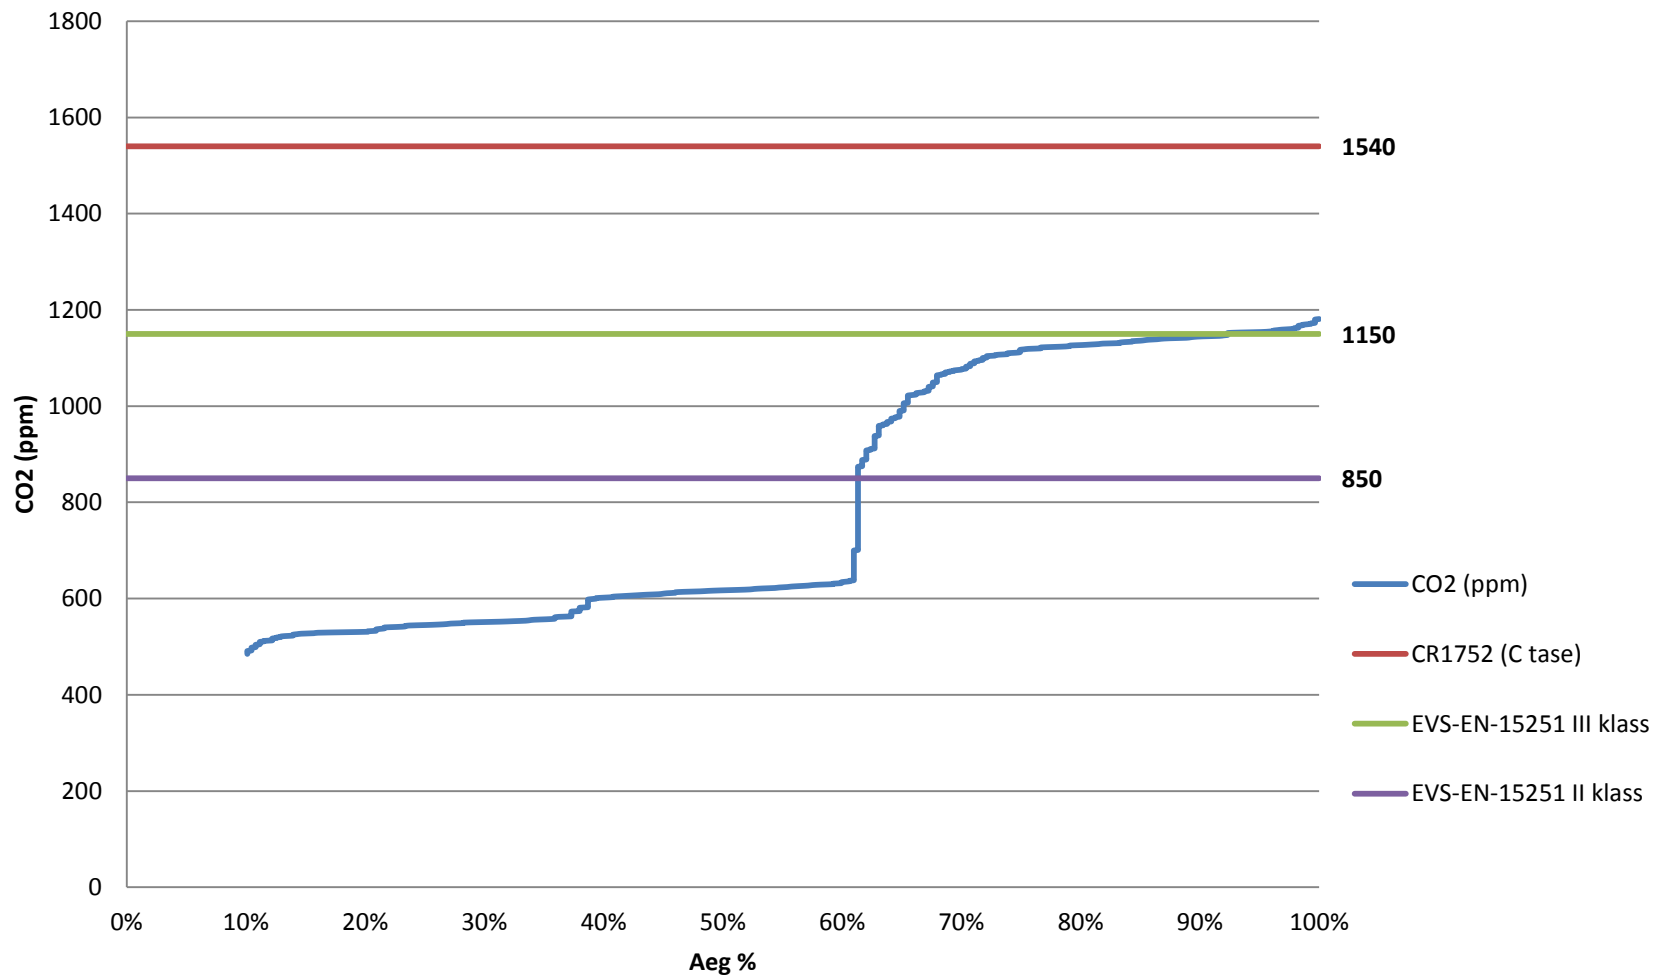

www.inventer.de

Reaalne energiatagastus

inVENTer ventilatsiooni pakasega

Sisekliima

Sisekliima magamistoas (2 inimest)

Puiestee 7, Elva , 2011 oktoober, korteris 4 inVENTer 14 Export seadet, mõõdetavas ruumis 1 seade, kiirus: 40%