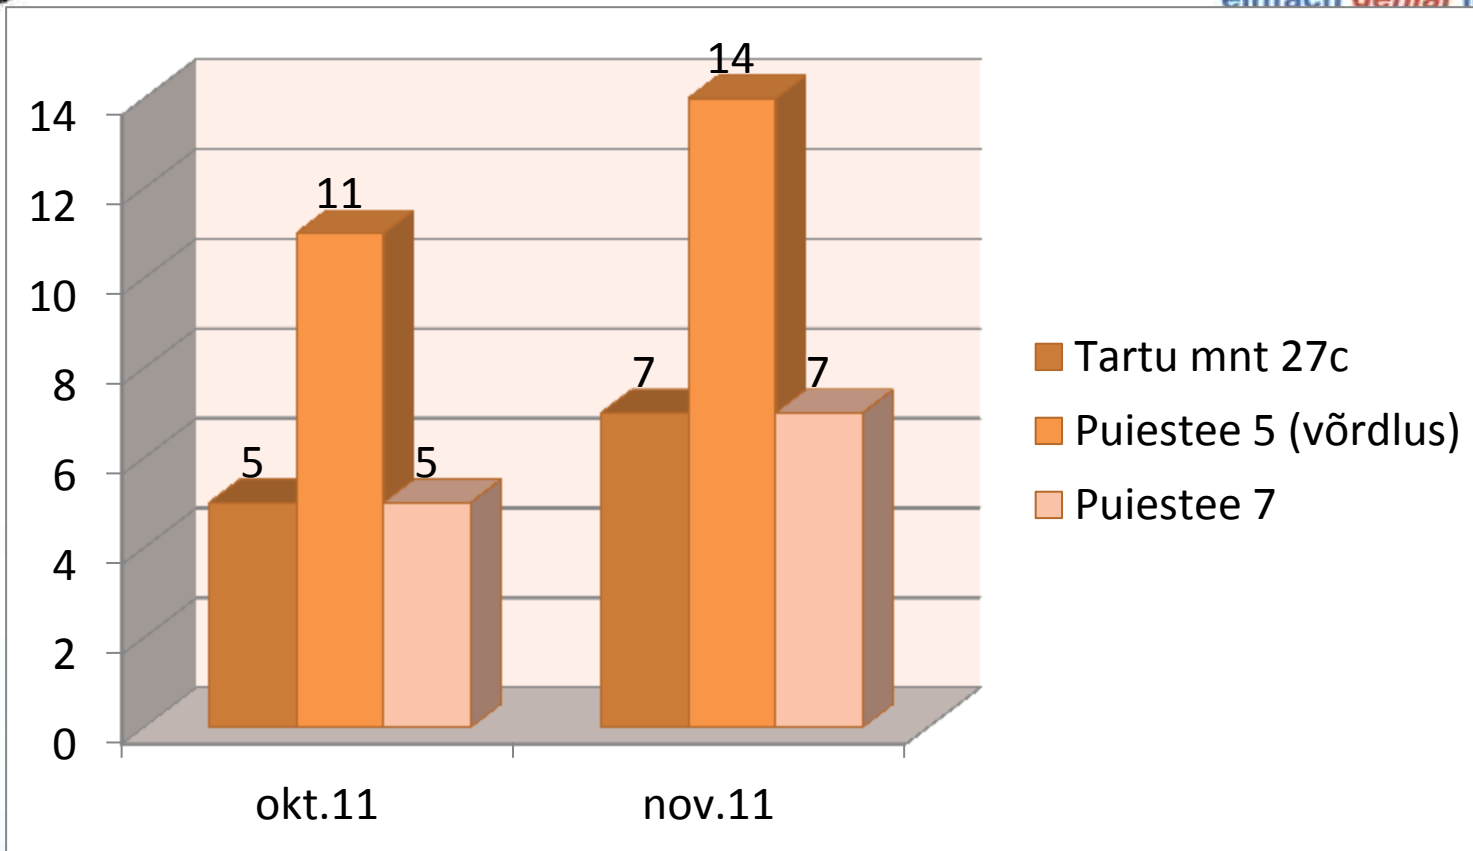

Sisekliima

Sisekliima elutoas

Puiestee 7, Elva , 2011 oktoober, korteris 4 inVENTer 14 Export seadet, mõõdetavas ruumis 1 seade, kiirus: 40%

Renoveerimata ja renoveeritud majade soojustarbimise võrdlus

- * Tartu mnt 27C, Elva rekonstrueeritud, inVENTer korteripõhine ventilatsioonisüsteem
- * Puiestee 7, Elva rekonstrueeritud, inVENTer tsentraalne ventilatsioonisüsteem
- * Puiestee 5, Elva rekonstrueerimata kortermaja