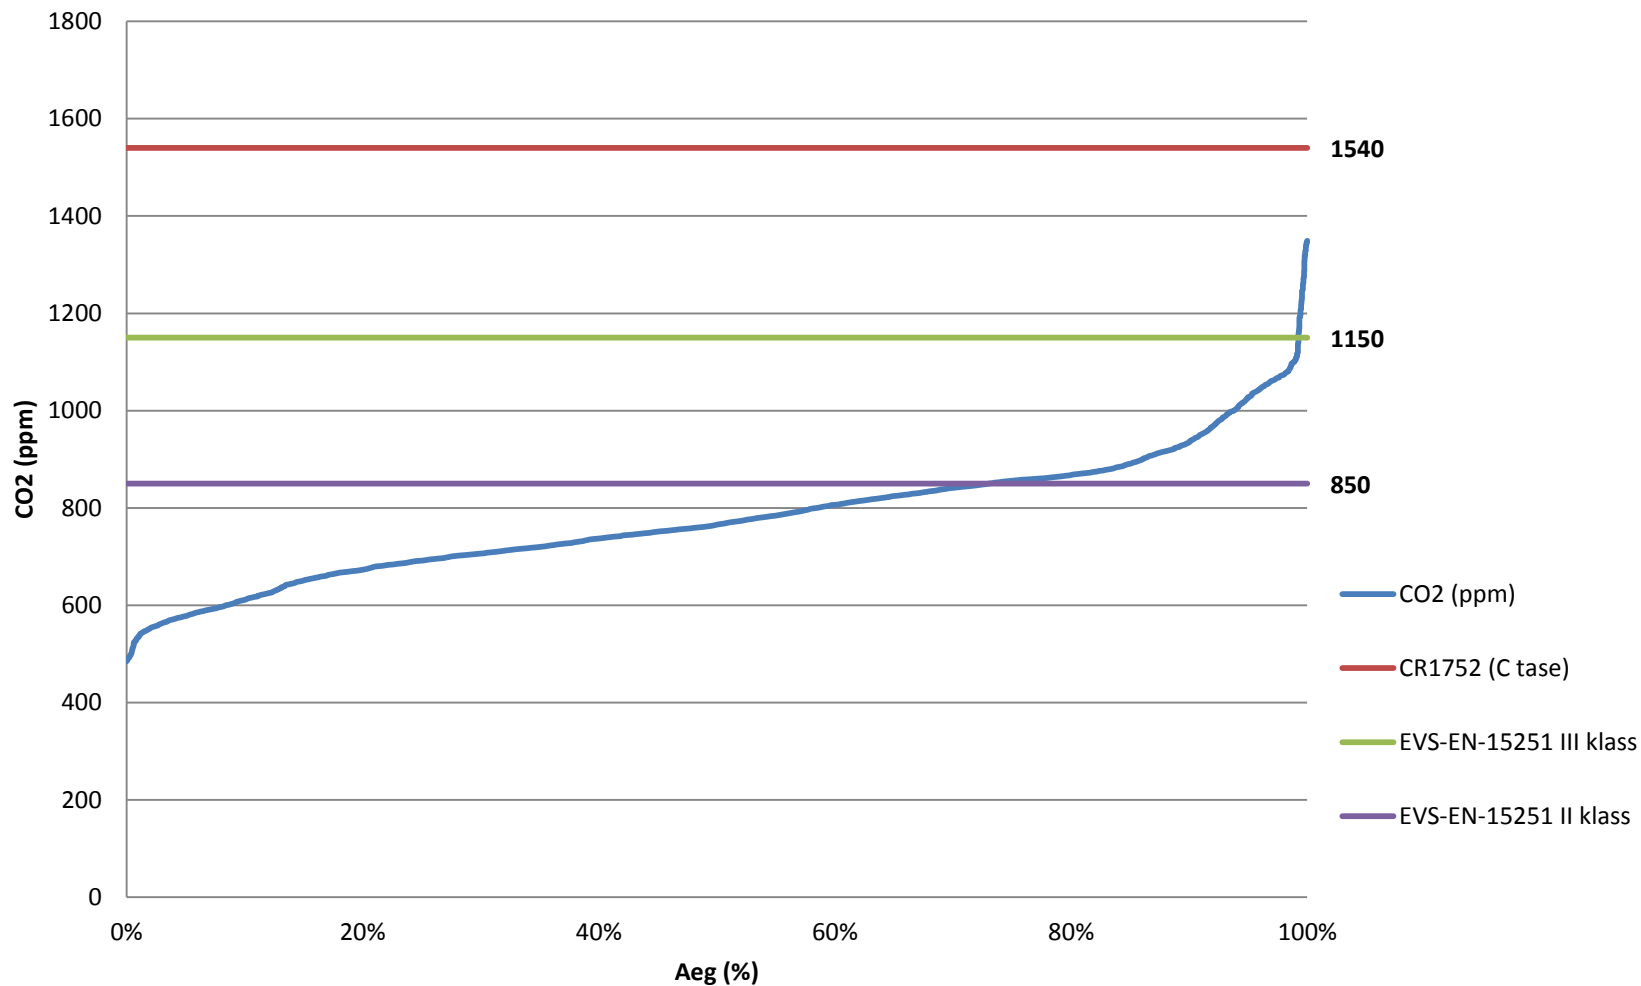

Sisekliima

Sisekliima elutoas

Puiestee 7, Elva , 2011 oktoober, korteris 4 inVENTer 14 Export seadet, mõõdetavas ruumis 1 seade, kiirus: 40%